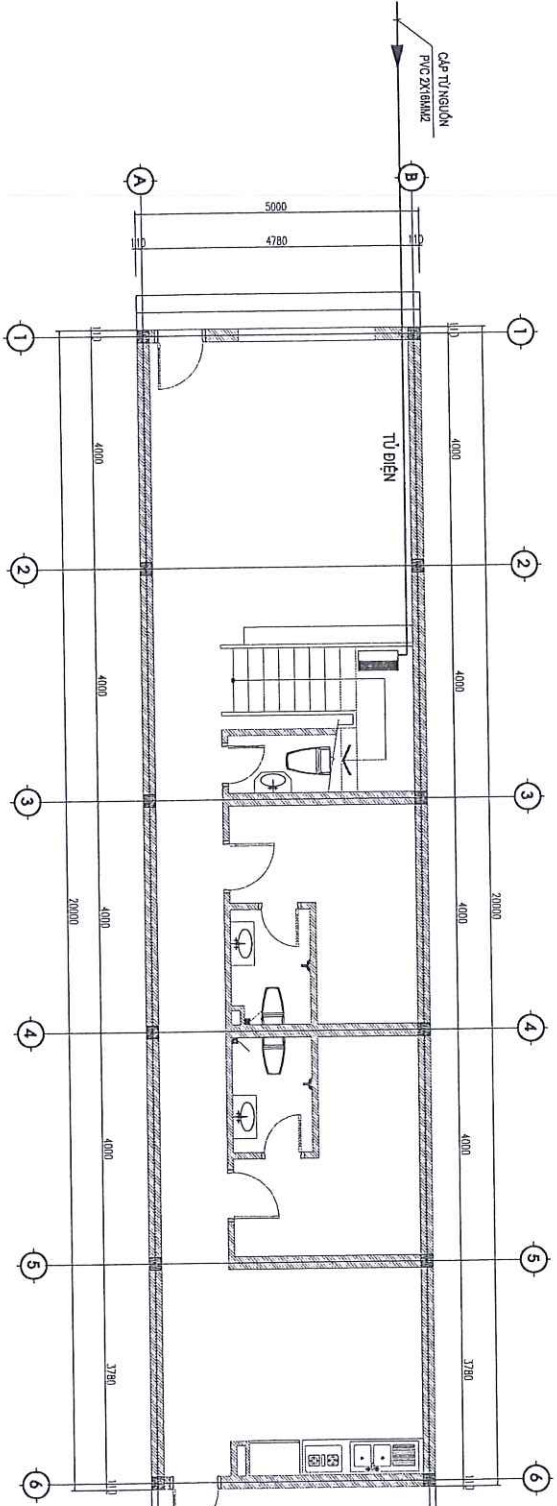

MẶT BẰNG CẤP DIỆN

QUẢN LÝ	
KTS CHỤP VÀ ĐĂNG	
VF	
KS NỘI THẤT VÀ THIẾT KẾ	
KỸ SƯ ĐIỆN	
KS CƠ BẢN VÀ THIẾT KẾ	
KỸ SƯ KỸ THUẬT	
LC. T. QUANG GIỚI	
ĐẠP	
KS NỘI THẤT VÀ THIẾT KẾ	
KINH DOANH	
10