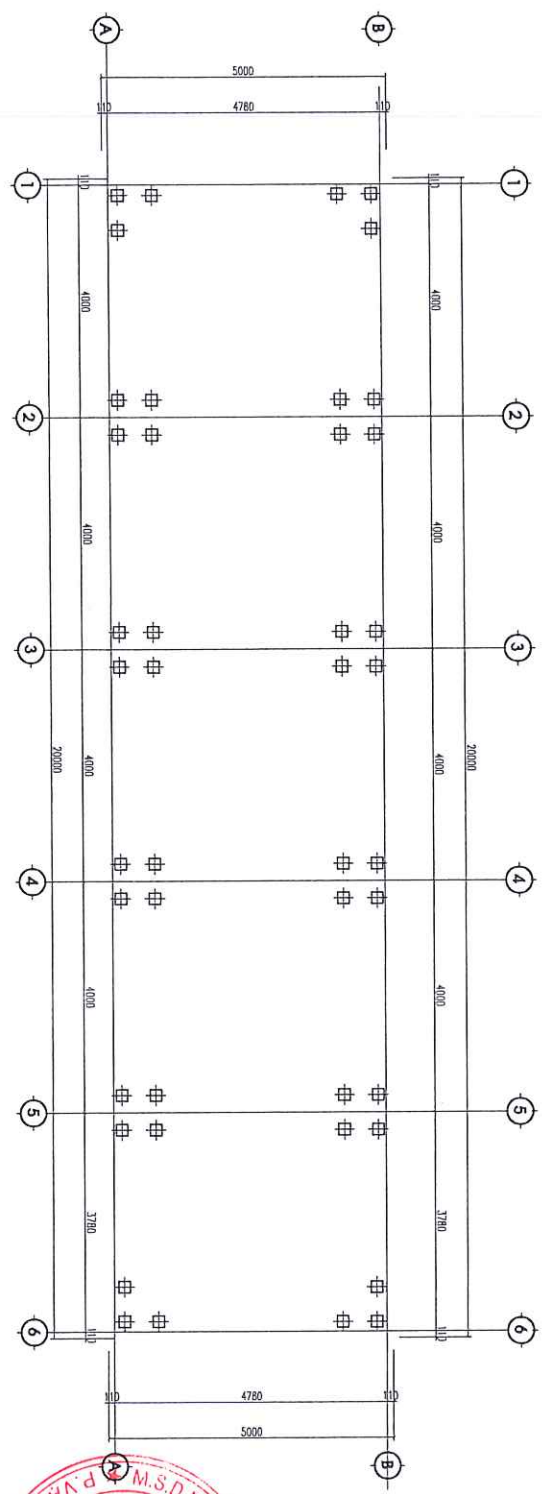

CỘNG HÒA XÃ HỘI CHỦ NGHĨA VIỆT NAM

ĐỘC LẬP - TỰ DO - HẠNH PHÚC

HỒ SƠ XIN CẤP PHÉP XÂY DỰNG

CÔNG TRÌNH:

NHÀ Ở GIA ĐÌNH BÀ NGUYỄN THỊ MINH THU

CHỦ ĐẦU TƯ/ CHỦ HỘ:

BÀ NGUYỄN THỊ MINH THU

ĐỊA ĐIỂM XÂY DỰNG:

CHỦ ĐẦU TƯ
 BÀ NGUYỄN THỊ MINH THƯ
 ĐƠN VỊ THIẾT KẾ

| | |
|----------------------------------|--|
| QUẢN LÝ | |
| MẶT BẰNG TẦNG 5 | |
| CHỦ ĐẦU TƯ | |
| KẾ CHỐN ĐÀNG | |
| VẼ | |
| KẾ NGƯỜN VẼ THƯỜNG | |
| KỸ SƯ ĐẦU TƯ | |
| H. S. BÀN VẼ VÀI ĐỒ | |
| KỸ SƯ THIẾT KẾ | |
| K. L. QUANG ĐẠO | |
| K. S. NGUYỄN VĂN THẠNH | |
| K. H. L. H. H. H. | |
| 04 | |
| H. S. C. P. V. K. S. K. S. K. S. | |

MẶT BẰNG ĐỊNH VỊ CỌC

CHỦ ĐẦU TƯ
 BÀ NGUYỄN THỊ MINH THƯ
 ĐƠN VỊ THIẾT KẾ

| | |
|---|--|
| CÔNG TY TNHH TVĐKD & PT MẠI ANH PHƯƠNG VĂN KHUÂN - THỊ THÁI NGUYỄN | |
| MẶT BẰNG ĐỊNH VỊ CỌC | |
| CHÍNH | |
| KS. CHUYỂN DẠNG | |
| KS. NGƯỜI VIẾT HẸNG | |
| KS. TƯ VẤN CỐU | |
| KS. TRẦN VĂN ĐO | |
| KS. SỬ DỤNG | |
| KS. TẾ QUANG DŨNG | |
| kiểm tra | |
| KS. NGƯỜI VẤN ĐỀ | |
| KS. QUẢN LÝ | |
| 07 | |
| HỒ SƠ DỰ ÁN MẠI ANH 2024 | |