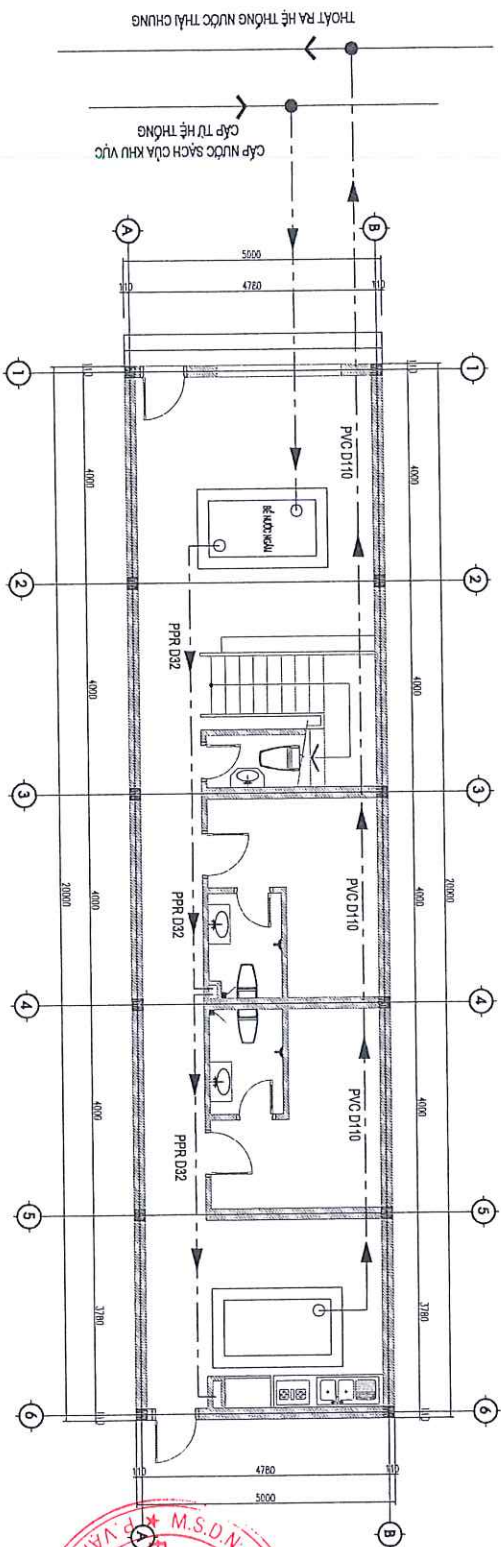

CHỦ ĐẦU TƯ
 BÀ NGUYỄN THỊ MINH THƯ
 ĐƠN VỊ THIẾT KẾ

| | |
|----------------------------------|--|
| QUẢN LÝ | |
| MẶT BẰNG TẦNG 5 | |
| CHỦ ĐẦU TƯ | |
| KẾ CHỐN ĐÀNG | |
| VẼ | |
| KẾ NGƯỜN VẼ THƯỜNG | |
| KỸ SƯ ĐẦU TƯ | |
| H. S. BÀN VẼ VÀI ĐỒ | |
| KỸ SƯ THIẾT KẾ | |
| K. L. QUANG ĐẠO | |
| K. S. NGUYỄN VĂN THẠNH | |
| K. H. L. H. H. H. | |
| 04 | |
| H. S. C. P. V. K. S. K. S. K. S. | |

MẶT BẰNG ĐỊNH VỊ CỌC

CHỦ ĐẦU TƯ
 BÀ NGUYỄN THỊ MINH THƯ
 ĐƠN VỊ THIẾT KẾ

| | |
|---|--|
| CÔNG TY TNHH TVĐKD & PT MẠI ANH PHƯƠNG VĂN KHUÂN - THỊ THÁI NGUYỄN | |
| MẶT BẰNG ĐỊNH VỊ CỌC | |
| CHÍNH | |
| KS. CHUYỂN DẠNG | |
| KS. NGƯỜI VIẾT HẸNG | |
| KS. TƯ VẤN CỐU | |
| KS. TRẦN VĂN ĐO | |
| KS. SỬ DỤNG | |
| KS. TẾ QUANG DŨNG | |
| kiểm tra | |
| KS. NGƯỜI VẤN ĐỀ | |
| KS. QUẢN LÝ | |
| 07 | |
| HỒ SƠ DỰ ÁN MẠI ANH 2024 | |

P. VĂN XUÂN - T. THẠNH O GIẢ ĐỊNH

MẶT BẰNG CẤP DIỆN

| | |
|-------------------------|--|
| QUẢN LÝ | |
| KTS CHỤP VÀ ĐĂNG | |
| VF | |
| KS NỘI THẤT VÀ THIẾT KẾ | |
| KỸ SƯ ĐIỆN | |
| KS CƠ BẢN VÀ THIẾT KẾ | |
| KỸ SƯ KỸ THUẬT | |
| LC. T. QUANG GIỚI | |
| ĐẠP | |
| KS NỘI THẤT VÀ THIẾT KẾ | |
| KINH DOANH | |
| 10 | |