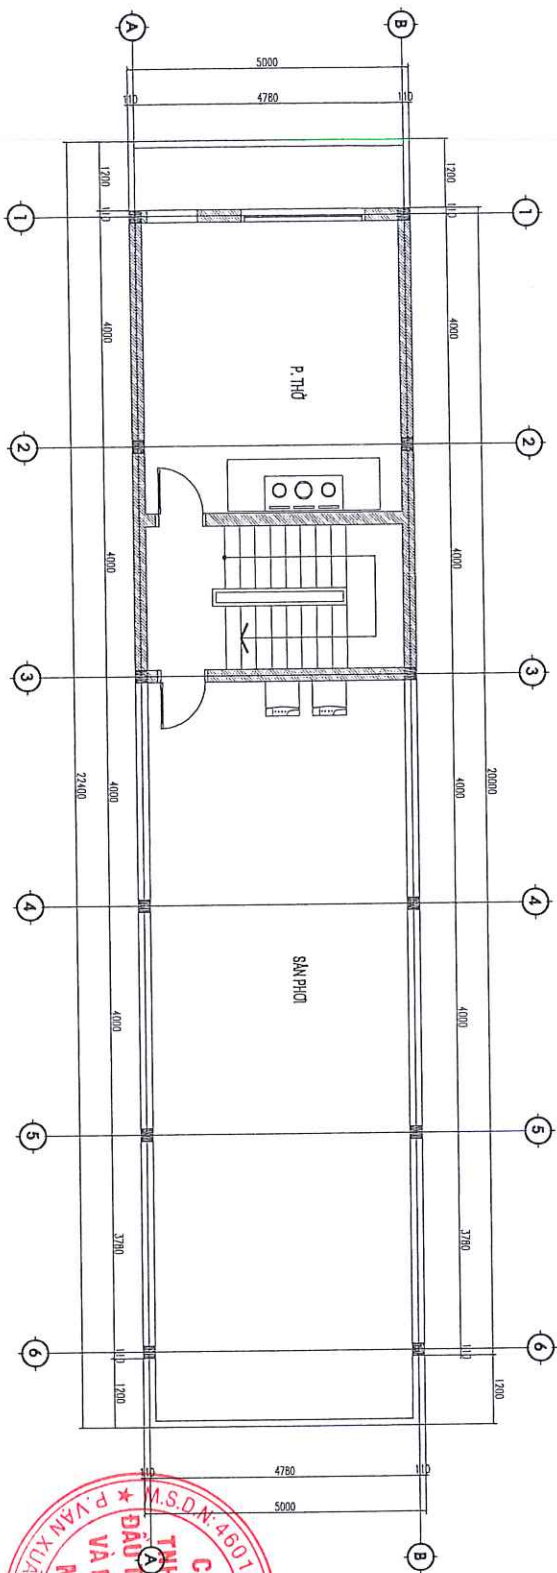

MẶT BẰNG TẦNG 5

CÔNG TY TNHH ĐẦU TƯ XÂY DỰNG VÀ PHÁT TRIỂN MAI ANH
M.S.D.N. 4601512754
P. VẠN XUÂN - T. THANH NGUYÊN
NH. O. GIA DINH

CHỦ ĐẦU TƯ
BÀ NGUYỄN THỊ MINH THƯ
ĐƠN VỊ THIẾT KẾ

QUẢN LÝ	
MẶT BẰNG TẦNG 5	
CHỦ ĐẦU TƯ	
KẾ CHỐN ĐÀNG	
VẼ	
KẾ NGƯỜN VẼ THƯỜNG	
KỸ SƯ ĐẦU TƯ	
H. S. BÀN VẼ VÀI ĐỒ	
KỸ SƯ THIẾT KẾ	
K. L. QUANG ĐẠO	
K. S. NGUYỄN VĂN THẠNH	
K. H. L. H. H. H.	
04	
H. S. C. P. V. K. S. K. S. K. S.